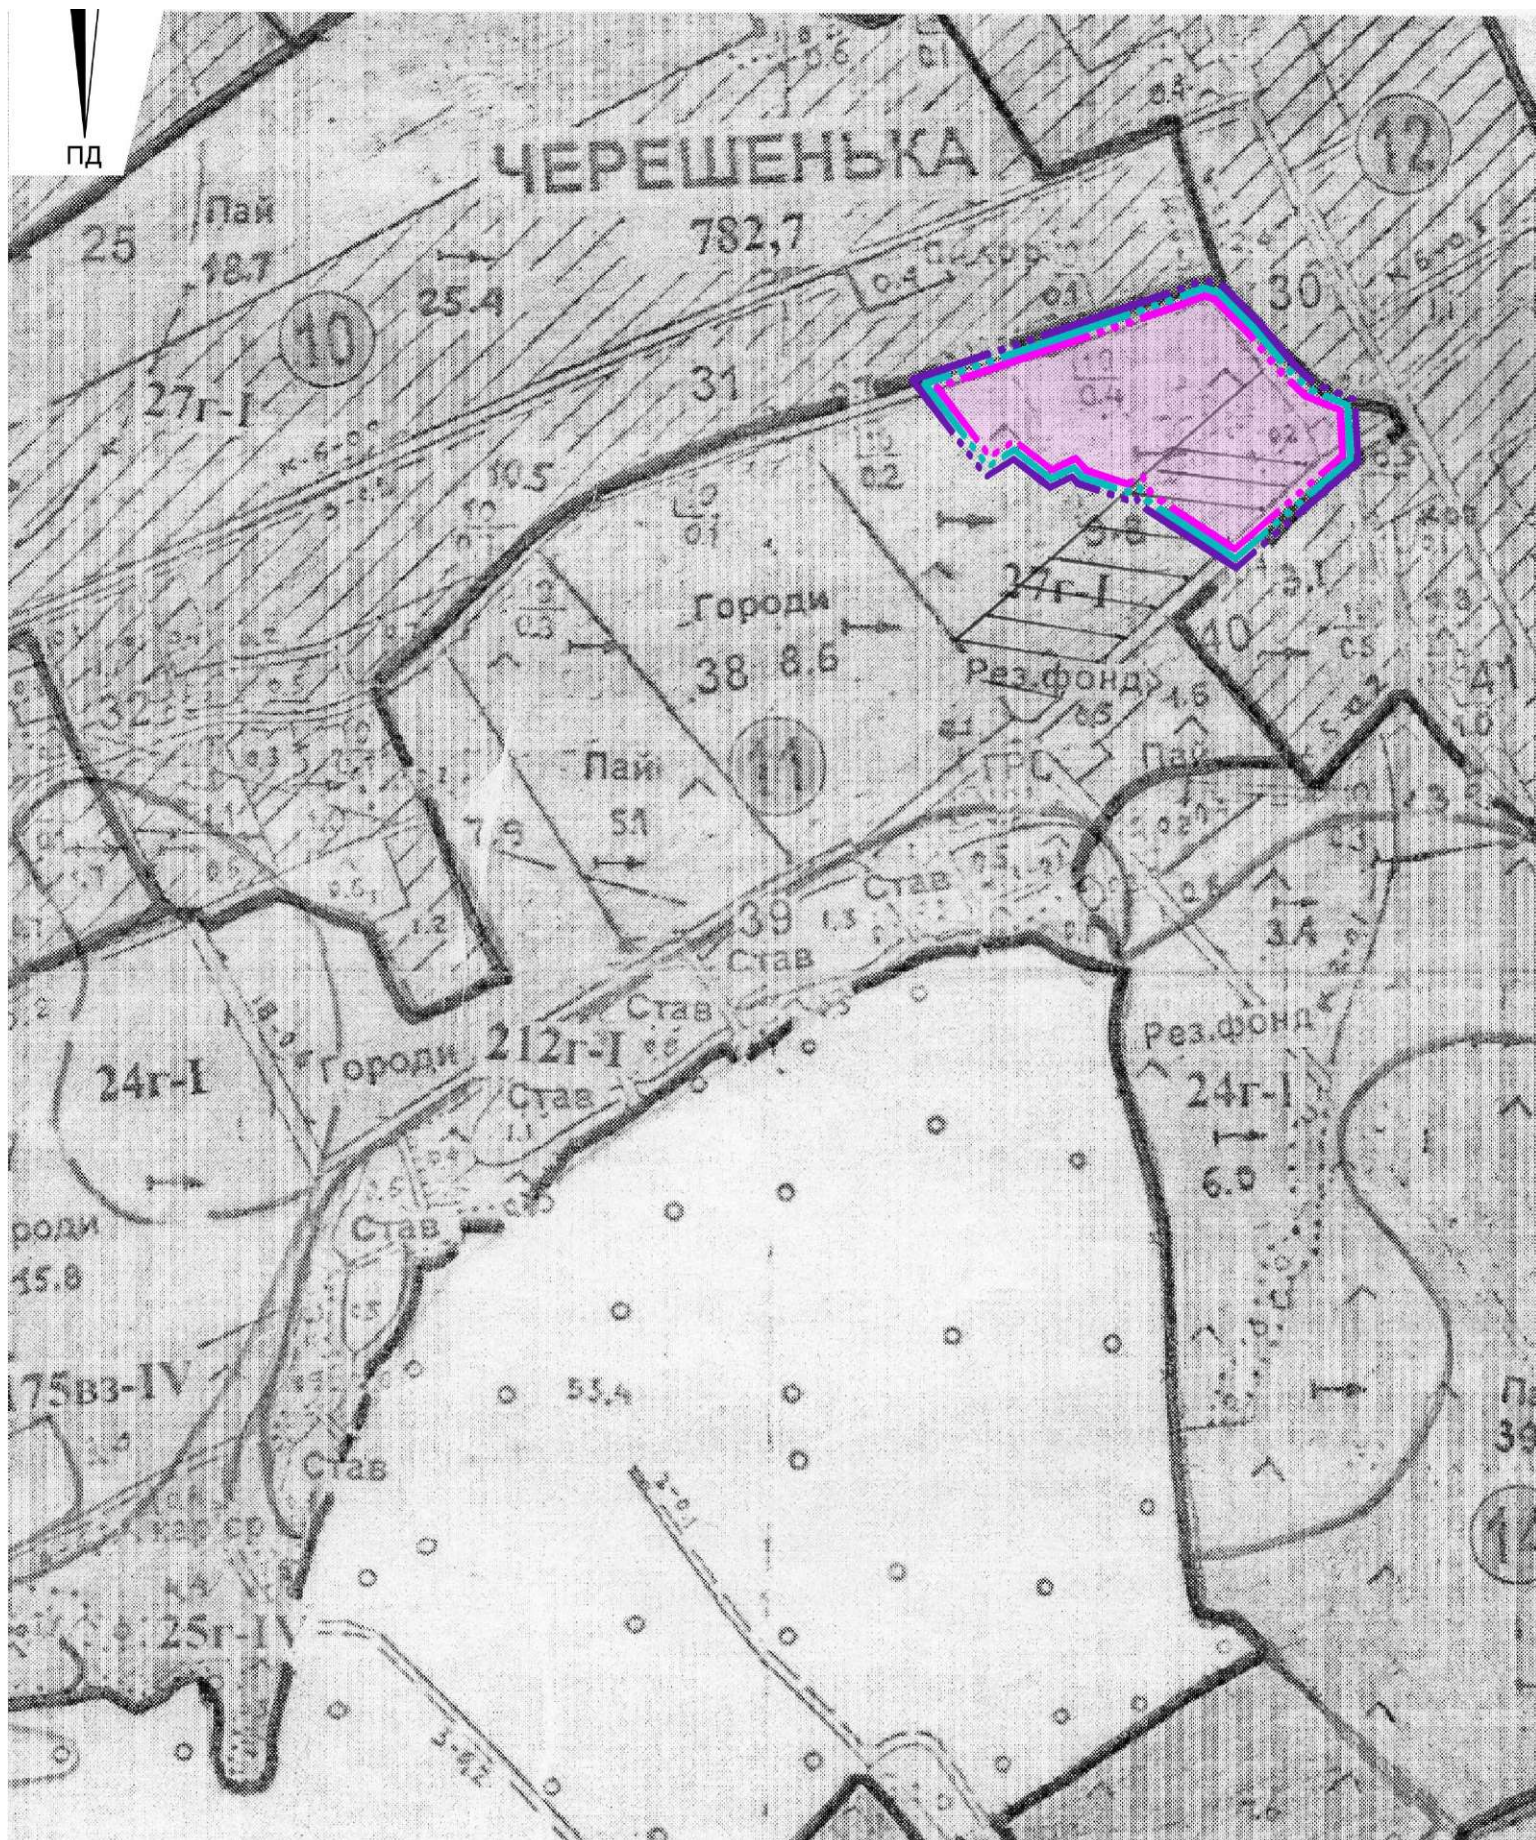

**Схема розташування території у
планувальній структурі с. Черешенька,
Вижницького району, Чернівецької області**

Ситуаційна схема

						Шифр : 266/2016			
						Детальний план території дачної, житлової та громадської забудови в урочищі "Березина" в с.Черешенька Вижницького району Чернівецької області			
Змін.	К-ть.	Арк.	№ Докум.	Підпис	Дата				
ГАП	Данилюк Т.					Замовник: Черешенська сільська рада	Стадія	Аркуш	Аркушів
Розроб.	Єзерський М.						ДПТ	1	6
Перевір.	Данилюк Т.								
						Схема розташування території у планувальній структурі с. Черешенька, Вижницького району. Чернівецької області	ПП "Центр європейського розвитку"		